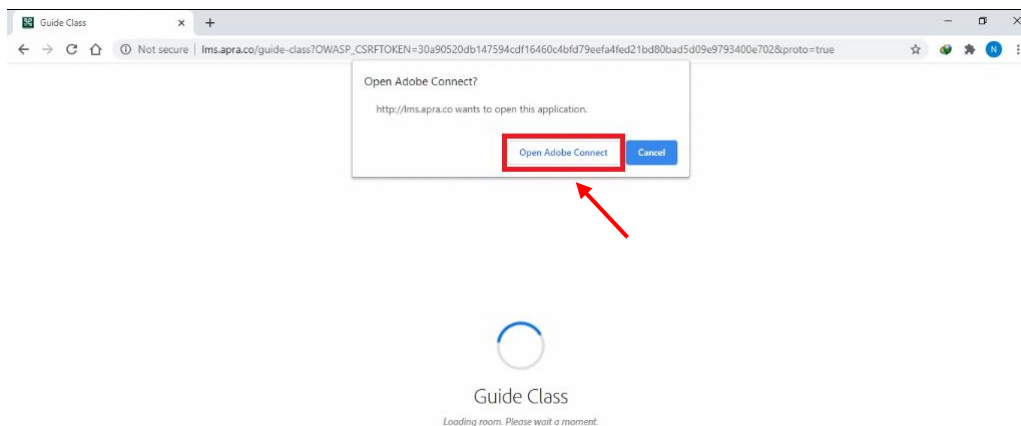

در مرحله نهایی گزینه Open Adobe Connect را انتخاب نمایید تا برنامه برای شما باز گردد.