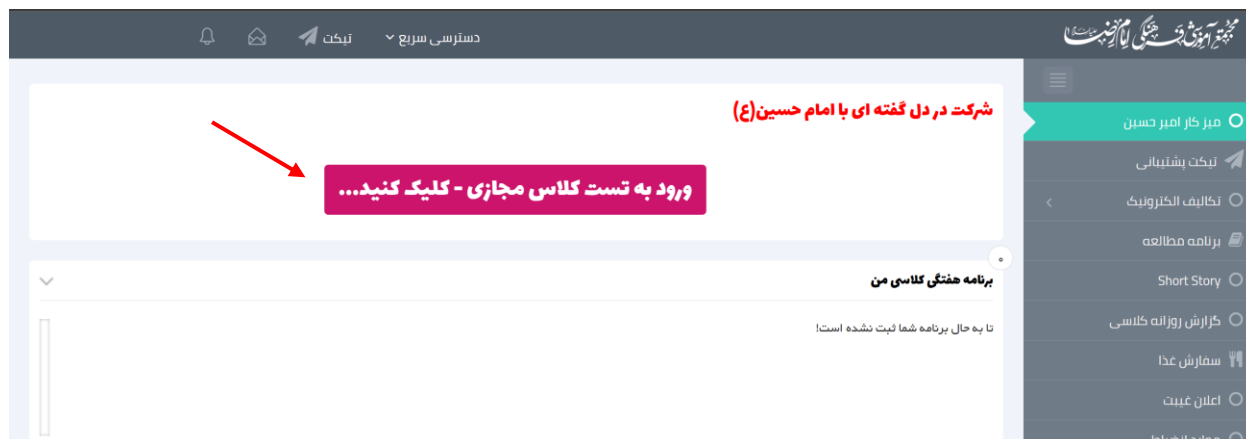

نام کاربری: نام کاربری

پست الکترونیک:
(در صورتیکه می‌خواهید رمز عبور به ایمیل شما ارسال گردد)

پست الکترونیک

شماره همراه پدر یا مادر:

شماره همراه

ارسال رمز

ورود به سیستم

در صفحه نخست پنل دانش آموزی بر روی ورود به تست کلاس مجازی کلیک کنید.

جهت ورود به کلاس از طریق برنامه Adobe Connect، گزینه Open in Application را انتخاب فرمایید.

(* لازم به ذکر است در صورتی که قصد انتخاب این گزینه را دارید، نیاز است نسخه به روز برنامه از قبل نصب گردیده باشد.)

پیشنهاد می گردد گزینه Remember my choice in the browser را تیک بزنید تا برای دفعات دیگر به صورت خودکار برنامه باز گردد. اگر این گزینه را انتخاب نفرمایید، برای هر بار ورود به کلاس نحوه ورود از شما پرسیده می شود.