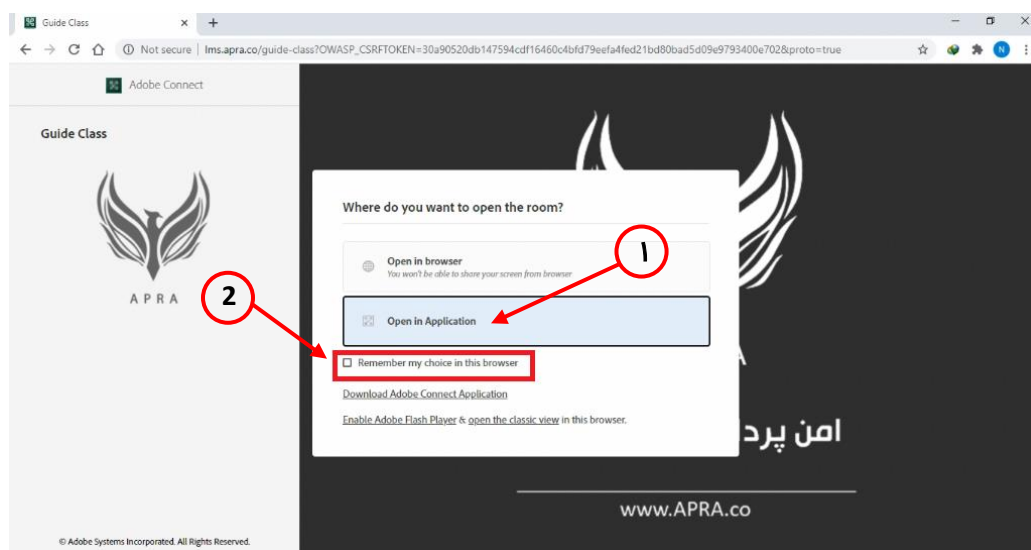

رمز عبورم را فراموش کردم!

در صورت فراموشی کلمه عبور و یا عدم دریافت کلمه عبور، لطفاً بر روی گزینه "رمز عبور را فراموش کردم!" کلیک نمایید و با وارد کردن کد ملی و شماره تلفن همراهی که در زمان ثبت نام به مدرسه اعلام شده است، پیامک کلمه عبور برایتان ارسال می‌گردد.

نام کاربری: نام کاربری

پست الکترونیک:
(در صورتیکه می‌خواهید رمز عبور به ایمیل شما ارسال گردد)

پست الکترونیک

شماره همراه پدر یا مادر:

شماره همراه

ارسال رمز

ورود به سیستم

در صفحه نخست پنل دانش آموزی بر روی ورود به تست کلاس مجازی کلیک کنید.

جهت ورود به کلاس از طریق برنامه Adobe Connect، گزینه Open in Application را انتخاب فرمایید.

(* لازم به ذکر است در صورتی که قصد انتخاب این گزینه را دارید، نیاز است نسخه به روز برنامه از قبل نصب گردیده باشد.)

پیشنهاد می گردد گزینه Remember my choice in the browser را تیک بزنید تا برای دفعات دیگر به صورت خودکار برنامه باز گردد. اگر این گزینه را انتخاب نفرمایید، برای هر بار ورود به کلاس نحوه ورود از شما پرسیده می شود.